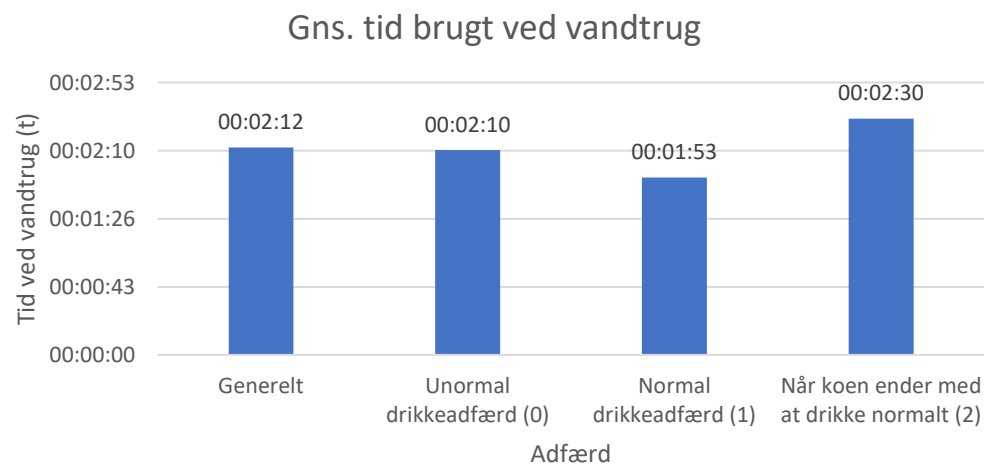

Drikkeadfærd

Videoptagelser fra Hallelevgård

Status på projekt Vagabonderende strøm 2019

SEGES

Mandag den 27. januar 2020

SEGES

Opgørelse af drikkeadfærd

Antal af adfærdstype:	
Generelt	71 gange
Unormal drikkeadfærd (0)	41 gange
Normal drikkeadfærd (1)	13 gange
Når koen ender med at drikke normalt (2)	17 gange
Andel af adfærdstype:	
Unormal drikkeadfærd (0)	57,75 %
Normal drikkeadfærd (1)	18,31 %
Når koen ender med at drikke normalt (2)	23,94 %
Sum	100 %

Opgørelse af drikkeadfærd

Andel af adfærdstyper (%)

■ Unormal drikkeadfærd (0) ■ Normal drikkeadfærd (1) ■ Når koen ender med at drikke normalt (2)

Gennemsnitlig opholdstid ved vandkarret

Gennemsnit tid ved vandtrug:

Generelt	00:02:12
Unormal drikkeadfærd (0)	00:02:10
Normal drikkeadfærd (1)	00:01:53
Når koen ender med at drikke normalt (2)	00:02:30

Drikkeadfærd hen over døgnet

Drikkeadfærd henover døgnet
1 = Normal drikkeadfærd, 2 = Ender med at drikke normalt,
3 = Unormal drikkeadfærd