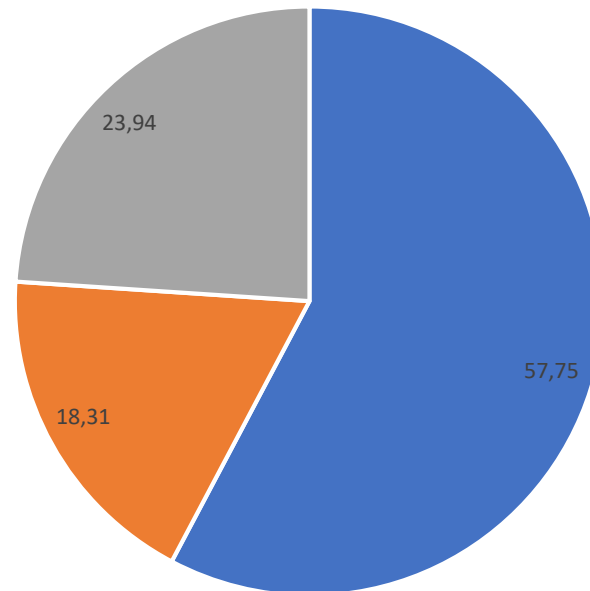

Drikkeadfærd

Videoptagelser fra Hallelevgård

Status på projekt Vagabonderende strøm 2019

SEGES

Mandag den 27. januar 2020

SEGES

Opgørelse af drikkeadfærd

Antal af adfærdstype:	
Generelt	71 gange
Unormal drikkeadfærd (0)	41 gange
Normal drikkeadfærd (1)	13 gange
Når koen ender med at drikke normalt (2)	17 gange
Andel af adfærdstype:	
Unormal drikkeadfærd (0)	57,75 %
Normal drikkeadfærd (1)	18,31 %
Når koen ender med at drikke normalt (2)	23,94 %
Sum	100 %

Opgørelse af drikkeadfærd

Andel af adfærdstyper (%)

■ Unormal drikkeadfærd (0) ■ Normal drikkeadfærd (1) ■ Når koen ender med at drikke normalt (2)

Gennemsnitlig opholdstid ved vandkarret

Gennemsnit tid ved vandtrug: